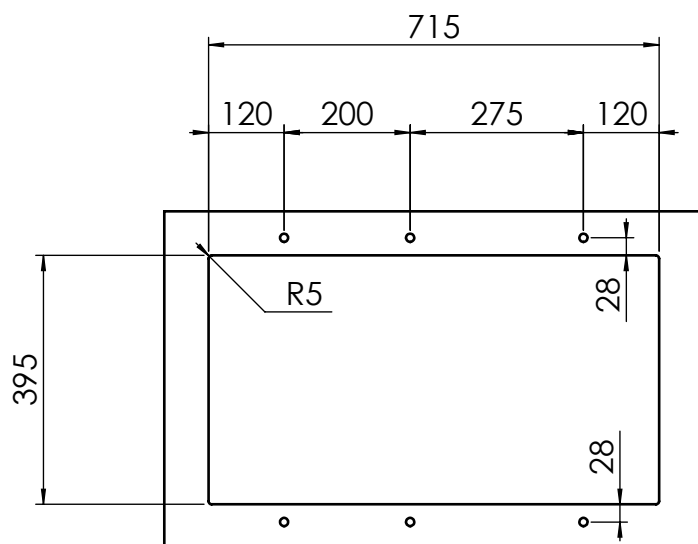

INSTALLAZIONE: Sottotop

MODELLO: NEVADA sottotop

76 x 44 1V (mm 75.6x43.6)

Base mm 800
Foro sottotop: mm 715 x 395 R5

Base 800
Fitting hole: mm 715 x 395 R5

6 fori \varnothing 13 mm
profondità 15 mm

*6 holes, each \varnothing 13 mm
depth 15 mm*