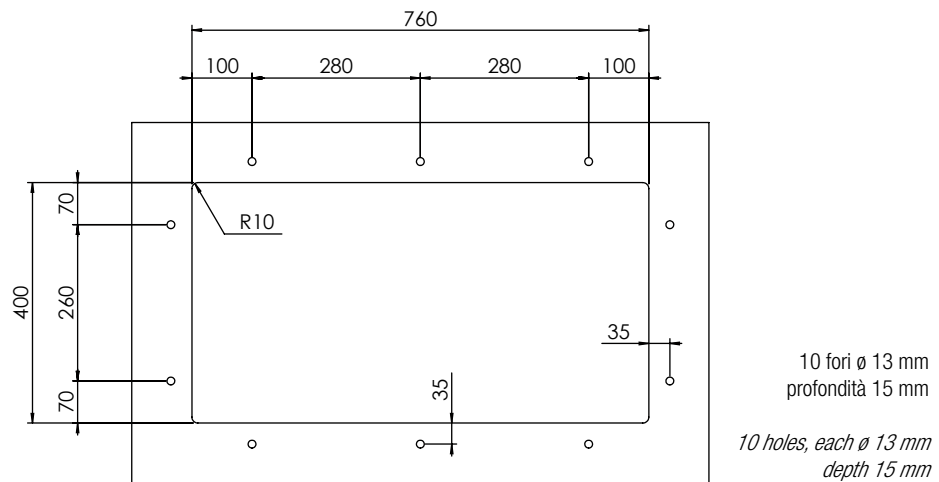

INSTALLAZIONE: Slim

MODELLO: FILORAGGIATO

81 x 45 2V	Base 900 Foro incasso: 790 x 430	Base 900 Fitting hole: 790 x 430
------------	-------------------------------------	-------------------------------------

INSTALLAZIONE: Sottotop

MODELLO: FILORAGGIATO

81 x 45 2V	Base 900 Foro sottotop: 760 x 400 R10	Base 900 Fitting hole: 760 x 400 R10
------------	--	---

INSTALLAZIONE: Filotop

MODELLO: FILORAGGIATO

81 x 45 2V	Base 900 Foro filotop: 790 X 430	Base 900 Fitting hole: 790 X 430
------------	-------------------------------------	-------------------------------------