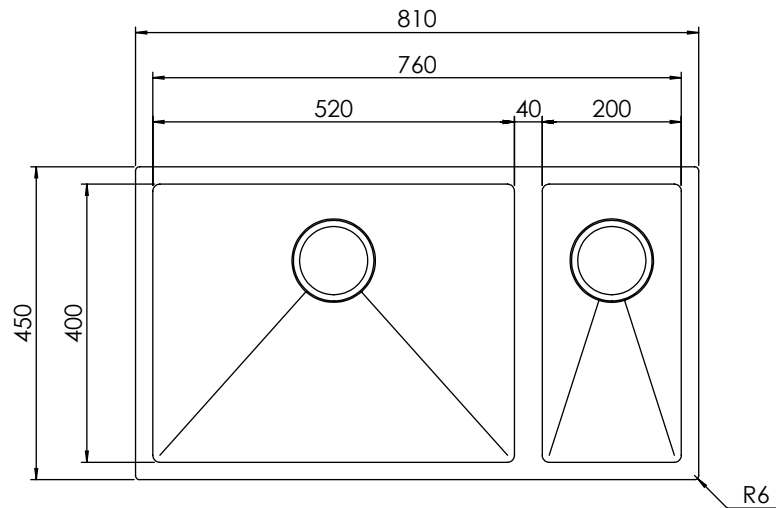

INSTALLAZIONE: Slim

MODELLO: FILORAGGIATO

81 x 45 2V	Base 900 Foro incasso: 790 x 430	Base 900 Fitting hole: 790 x 430
------------	-------------------------------------	-------------------------------------

INSTALLAZIONE: Sottotop

MODELLO: FILORAGGIATO

81 x 45 2V	Base 900 Foro sottotop: 760 x 400 R10	Base 900 Fitting hole: 760 x 400 R10
------------	--	---

INSTALLAZIONE: Filotop

MODELLO: FILORAGGIATO

81 x 45 2V	Base 900 Foro filotop: 790 X 430	Base 900 Fitting hole: 790 X 430
------------	-------------------------------------	-------------------------------------