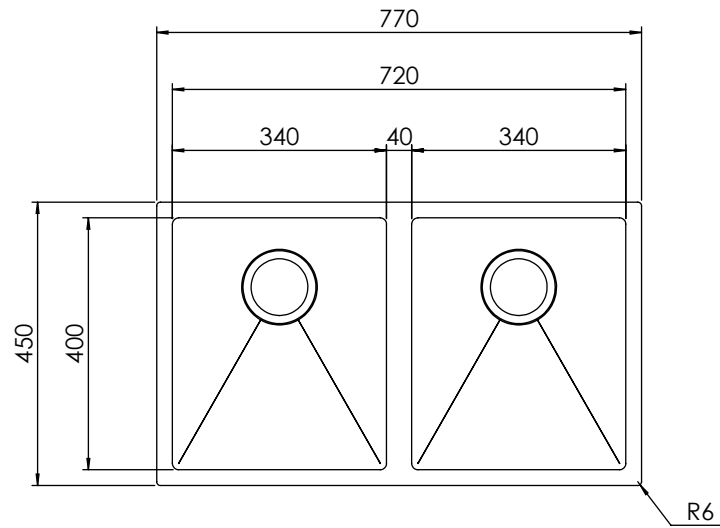

INSTALLAZIONE: Slim

MODELLO: FILORAGGIATO

77 x 45 2V	Base 800 Foro incasso: 750 x 430	Base 800 Fitting hole: 750 x 430
------------	-------------------------------------	-------------------------------------

INSTALLAZIONE: Sottotop

MODELLO: FILORAGGIATO

77 x 45 2V	Base 900 Foro sottotop: 720 x 400 R10	Base 900 Fitting hole: 720 x 400 R10
------------	--	---

INSTALLAZIONE: Filotop

MODELLO: FILORAGGIATO

77 x 45 2V	Base 800 Foro filotop: 750 X 430	Base 800 Fitting hole: 750 X 430
------------	-------------------------------------	-------------------------------------