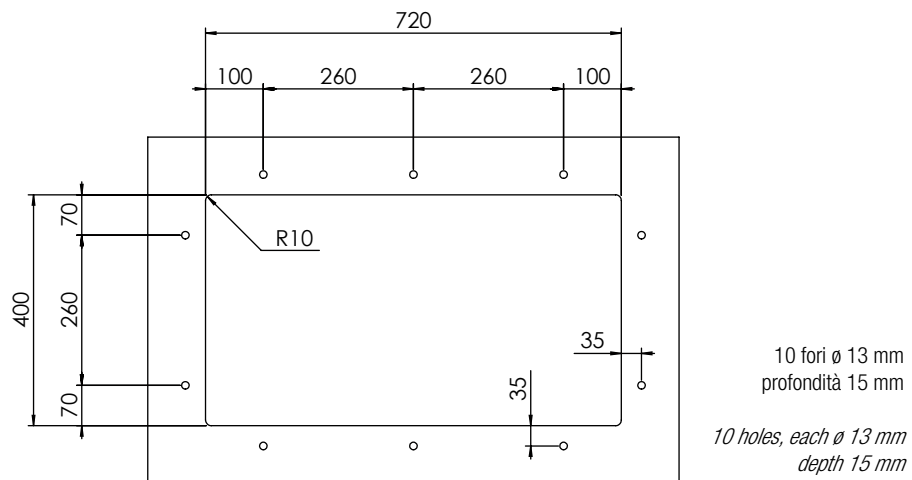

INSTALLAZIONE: Slim

MODELLO: FILORAGGIATO

77 x 45 2V	Base 800 Foro incasso: 750 x 430	Base 800 Fitting hole: 750 x 430
------------	-------------------------------------	-------------------------------------

INSTALLAZIONE: Sottotop

MODELLO: FILORAGGIATO

77 x 45 2V	Base 900 Foro sottotop: 720 x 400 R10	Base 900 Fitting hole: 720 x 400 R10
------------	--	---

INSTALLAZIONE: Filotop

MODELLO: FILORAGGIATO

77 x 45 2V	Base 800 Foro filotop: 750 X 430	Base 800 Fitting hole: 750 X 430
------------	-------------------------------------	-------------------------------------