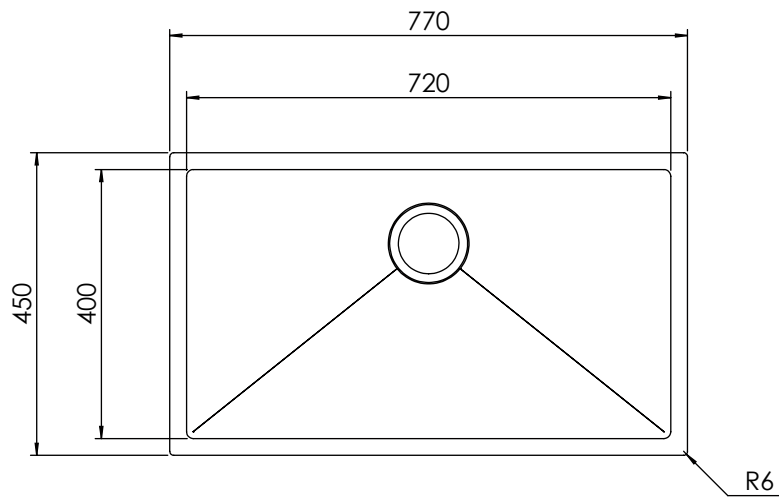

## INSTALLAZIONE: Slim

MODELLO: FILORAGGIATO

77 x 45	Base 800 Foro incasso: 750 x 430	Base 800 Fitting hole: 750 x 430
---------	-------------------------------------	-------------------------------------

## INSTALLAZIONE: Sottotop

MODELLO: FILORAGGIATO

77 x 45	Base 900 Foro sottotop: 720 x 400 R10	Base 900 Fitting hole: 720 x 400 R10
---------	--	---

10 fori  $\varnothing$  13 mm  
profondità 15 mm  
10 holes, each  $\varnothing$  13 mm  
depth 15 mm

## INSTALLAZIONE: Filotop

MODELLO: FILORAGGIATO

77 x 45	Base 800 Foro filotop: 750 X 430	Base 800 Fitting hole: 750 X 430
---------	-------------------------------------	-------------------------------------