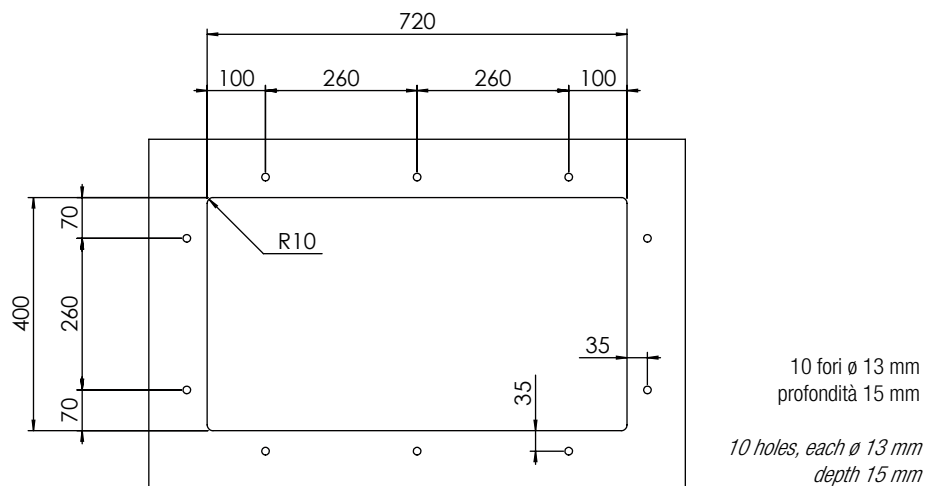

## INSTALLAZIONE: Slim

MODELLO: FILORAGGIATO

77 x 45	Base 800 Foro incasso: 750 x 430	Base 800 Fitting hole: 750 x 430
---------	-------------------------------------	-------------------------------------

## INSTALLAZIONE: Sottotop

MODELLO: FILORAGGIATO

77 x 45	Base 900 Foro sottotop: 720 x 400 R10	Base 900 Fitting hole: 720 x 400 R10
---------	--	---

10 fori  $\varnothing$  13 mm  
profondità 15 mm  
10 holes, each  $\varnothing$  13 mm  
depth 15 mm

## INSTALLAZIONE: Filotop

MODELLO: FILORAGGIATO

77 x 45	Base 800 Foro filotop: 750 X 430	Base 800 Fitting hole: 750 X 430
---------	-------------------------------------	-------------------------------------