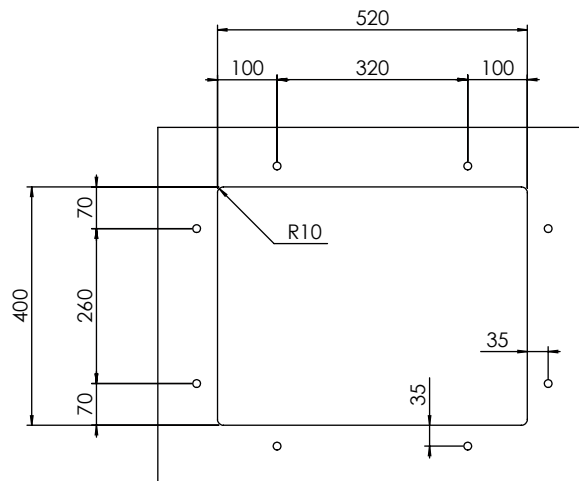

INSTALLAZIONE: Slim

MODELLO: FILORAGGIATO

57 x 45	Base 600 Foro incasso: 550 x 430	Base 600 Fitting hole: 550 x 430
---------	-------------------------------------	-------------------------------------

INSTALLAZIONE: Sottotop

MODELLO: FILORAGGIATO

57 x 45	Base 800 Foro sottotop: 520 x 400 R10	Base 800 Fitting hole: 520 x 400 R10
---------	--	---

8 fori \varnothing 13 mm
profondità 15 mm

8 holes, each \varnothing 13 mm
depth 15 mm

INSTALLAZIONE: Filotop

MODELLO: FILORAGGIATO

57 x 45	Base 600 Foro filotop: 550 X 430	Base 600 Fitting hole: 550 X 430
---------	-------------------------------------	-------------------------------------