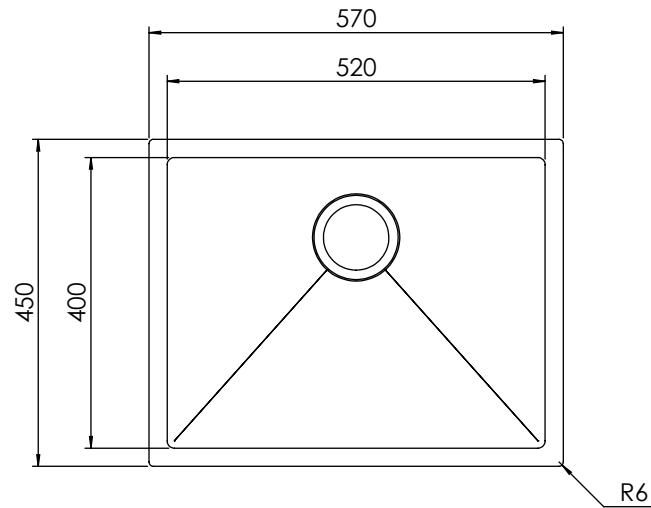

INSTALLAZIONE: Slim

MODELLO: FILORAGGIATO

57 x 45	Base 600 Foro incasso: 550 x 430	Base 600 Fitting hole: 550 x 430
---------	-------------------------------------	-------------------------------------

INSTALLAZIONE: Sottotop

MODELLO: FILORAGGIATO

57 x 45	Base 800 Foro sottotop: 520 x 400 R10	Base 800 Fitting hole: 520 x 400 R10
---------	--	---

8 fori \varnothing 13 mm
profondità 15 mm

8 holes, each \varnothing 13 mm
depth 15 mm

INSTALLAZIONE: Filotop

MODELLO: FILORAGGIATO

57 x 45	Base 600 Foro filotop: 550 X 430	Base 600 Fitting hole: 550 X 430
---------	-------------------------------------	-------------------------------------