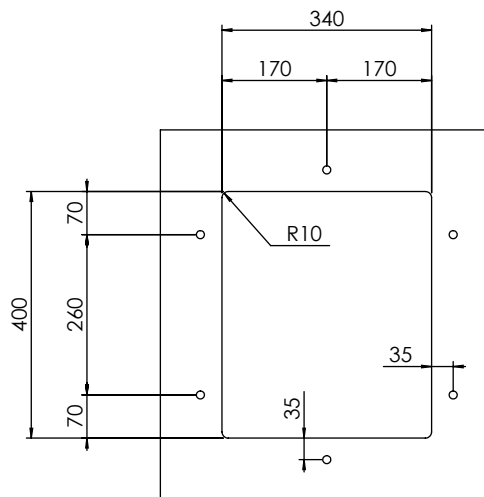

INSTALLAZIONE: Slim

MODELLO: FILORAGGIATO

39 x 45	Base 450 Foro incasso: 370 x 430	Base 450 Fitting hole: 370 x 430
---------	-------------------------------------	-------------------------------------

INSTALLAZIONE: Sottotop

MODELLO: FILORAGGIATO

39 x 45	Base 500 Foro sottotop: 340 x 400 R10	Base 500 Fitting hole: 340 x 400 R10
---------	--	---

6 fori \varnothing 13 mm
profondità 15 mm

6 holes, each \varnothing 13 mm
depth 15 mm

INSTALLAZIONE: Filotop

MODELLO: FILORAGGIATO

39 x 45	Base 450 Foro filotop: 370 X 430	Base 450 Fitting hole: 370 X 430
---------	-------------------------------------	-------------------------------------