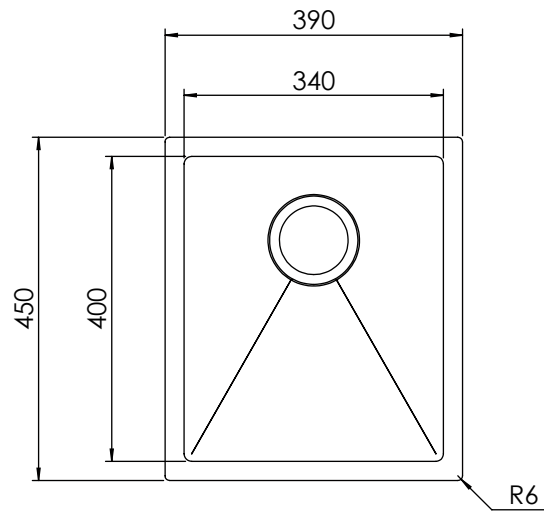

INSTALLAZIONE: Slim

MODELLO: FILORAGGIATO

39 x 45	Base 450 Foro incasso: 370 x 430	Base 450 Fitting hole: 370 x 430
---------	-------------------------------------	-------------------------------------

INSTALLAZIONE: Sottotop

MODELLO: FILORAGGIATO

39 x 45	Base 500 Foro sottotop: 340 x 400 R10	Base 500 Fitting hole: 340 x 400 R10
---------	--	---

6 fori \varnothing 13 mm
profondità 15 mm

6 holes, each \varnothing 13 mm
depth 15 mm

INSTALLAZIONE: Filotop

MODELLO: FILORAGGIATO

39 x 45	Base 450 Foro filotop: 370 X 430	Base 450 Fitting hole: 370 X 430
---------	-------------------------------------	-------------------------------------