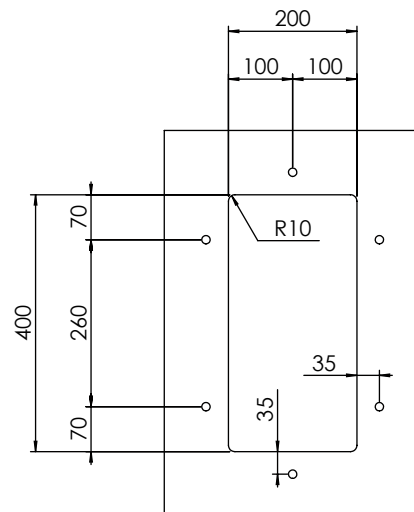

INSTALLAZIONE: Slim

MODELLO: FILORAGGIATO

25 x 45	Base 300 Foro incasso: 230 x 430	Base 300 Fitting hole: 230 x 430
---------	-------------------------------------	-------------------------------------

INSTALLAZIONE: Sottotop

MODELLO: FILORAGGIATO

25 x 45	Base 450 Foro sottotop: 200 x 400 R10	Base 450 Fitting hole: 200 x 400 R10
---------	--	---

6 fori \varnothing 13 mm
profondità 15 mm

6 holes, each \varnothing 13 mm
depth 15 mm

INSTALLAZIONE: Filotop

MODELLO: FILORAGGIATO

25 x 45	Base 300 Foro filotop: 230 X 430	Base 300 Fitting hole: 230 X 430
---------	-------------------------------------	-------------------------------------