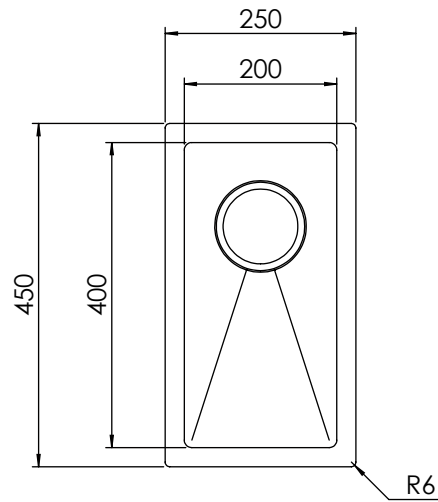

INSTALLAZIONE: Slim

MODELLO: FILORAGGIATO

25 x 45	Base 300 Foro incasso: 230 x 430	Base 300 Fitting hole: 230 x 430
---------	-------------------------------------	-------------------------------------

INSTALLAZIONE: Sottotop

MODELLO: FILORAGGIATO

25 x 45	Base 450 Foro sottotop: 200 x 400 R10	Base 450 Fitting hole: 200 x 400 R10
---------	--	---

6 fori \varnothing 13 mm
profondità 15 mm

6 holes, each \varnothing 13 mm
depth 15 mm

INSTALLAZIONE: Filotop

MODELLO: FILORAGGIATO

25 x 45	Base 300 Foro filotop: 230 X 430	Base 300 Fitting hole: 230 X 430
---------	-------------------------------------	-------------------------------------