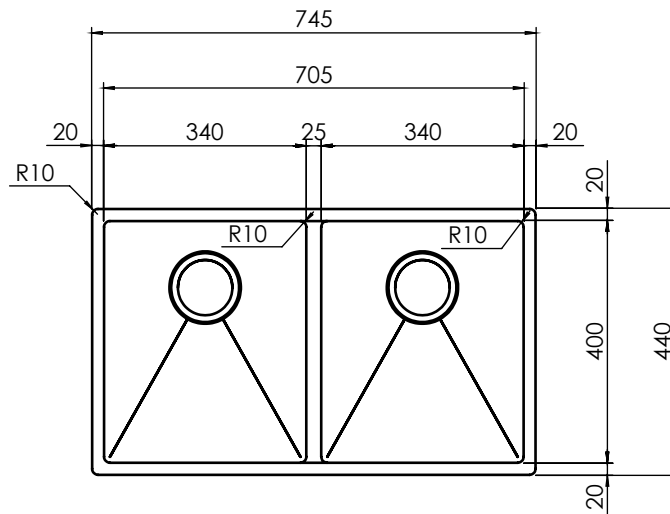

INSTALLAZIONE: Slim

MODELLO: ZEFFIRO

74,5 x 44 2V	Base 800 Foro incasso: 735 x 430	Base 800 Fitting hole: 735 x 430
--------------	-------------------------------------	-------------------------------------

INSTALLAZIONE: Sottotop

MODELLO: ZEFFIRO

74,5 x 44 2V	Base 900 Foro sottotop: 705 x 400 R10	Base 900 Undertop hole: 705 x 400 R10
--------------	--	--

INSTALLAZIONE: Filotop

MODELLO: ZEFFIRO

74,5 x 44 2V	Base 800 Foro filotop: 735 x 430	Base 800 Filotop hole: 735 x 430
--------------	-------------------------------------	-------------------------------------