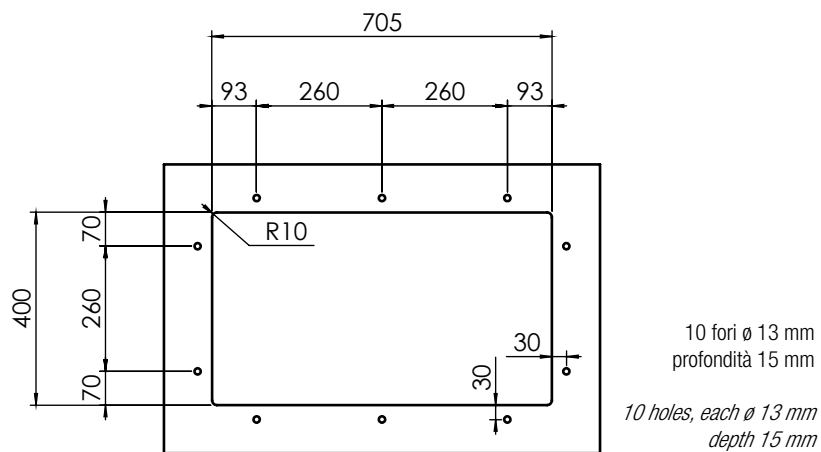

INSTALLAZIONE: Slim

MODELLO: ZEFFIRO

74,5 x 44 2V	Base 800 Foro incasso: 735 x 430	Base 800 Fitting hole: 735 x 430
--------------	-------------------------------------	-------------------------------------

INSTALLAZIONE: Sottotop

MODELLO: ZEFFIRO

74,5 x 44 2V	Base 900 Foro sottotop: 705 x 400 R10	Base 900 Undertop hole: 705 x 400 R10
--------------	--	--

INSTALLAZIONE: Filotop

MODELLO: ZEFFIRO

74,5 x 44 2V	Base 800 Foro filotop: 735 x 430	Base 800 Filotop hole: 735 x 430
--------------	-------------------------------------	-------------------------------------