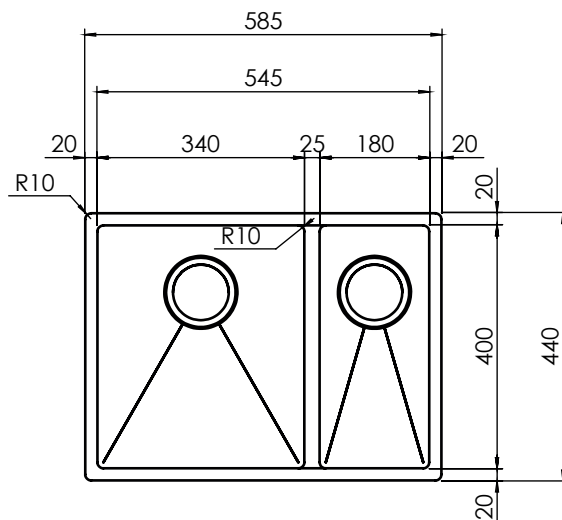

## INSTALLAZIONE: Slim

MODELLO: ZEFFIRO

58,5 x 44 2V	Base 800 Foro incasso: 575 x 430	Base 800 Fitting hole: 575 x 430
--------------	-------------------------------------	-------------------------------------

## INSTALLAZIONE: Sottotop

MODELLO: ZEFFIRO

58,5 x 44 2V	Base 800 Foro sottotop: 545 x 400 R10	Base 800 Undertop hole: 545 x 400 R10
--------------	--	--

## INSTALLAZIONE: Filotop

MODELLO: ZEFFIRO

58,5 x 44 2V	Base 800 Foro filotop: 575 x 430	Base 800 Filotop hole: 575 x 430
--------------	-------------------------------------	-------------------------------------