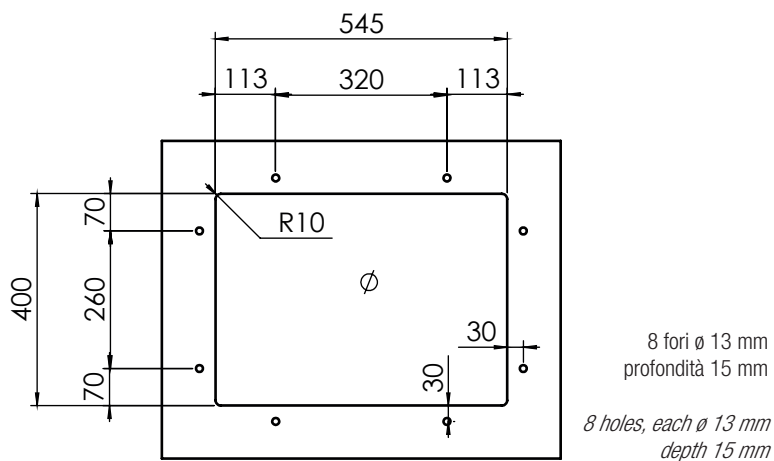

## INSTALLAZIONE: Slim

MODELLO: ZEFFIRO

58,5 x 44 2V	Base 800 Foro incasso: 575 x 430	Base 800 Fitting hole: 575 x 430
--------------	-------------------------------------	-------------------------------------

## INSTALLAZIONE: Sottotop

MODELLO: ZEFFIRO

58,5 x 44 2V	Base 800 Foro sottotop: 545 x 400 R10	Base 800 Undertop hole: 545 x 400 R10
--------------	--	--

## INSTALLAZIONE: Filotop

MODELLO: ZEFFIRO

58,5 x 44 2V	Base 800 Foro filotop: 575 x 430	Base 800 Filotop hole: 575 x 430
--------------	-------------------------------------	-------------------------------------