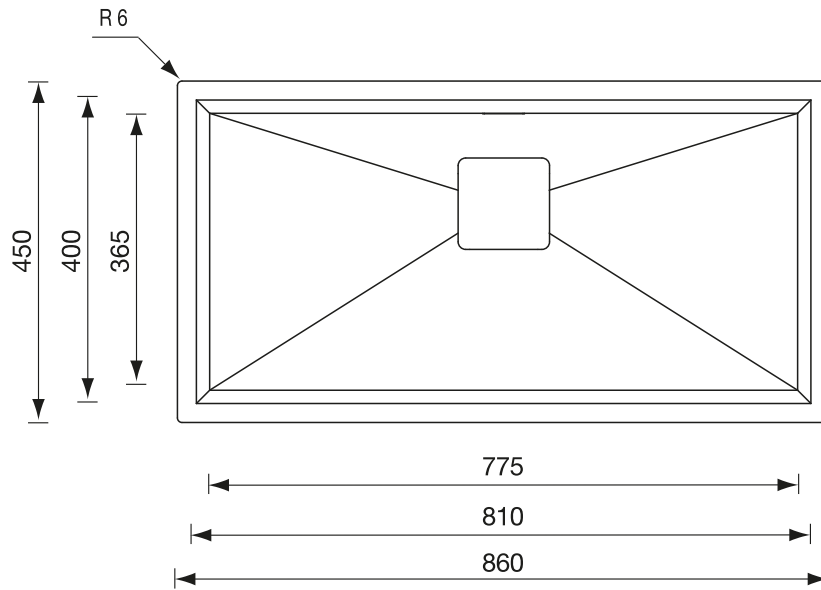

INSTALLAZIONE: Slim

MODELLO: GLAMOUR

86 x 45	Base 900 Foro incasso: 840 x 430	Base 900 Fitting hole: 840 x 430
---------	-------------------------------------	-------------------------------------

INSTALLAZIONE: Sottotop

MODELLO: GLAMOUR

86 x 45	Base 1000 Foro sottotop: 810 x 400	Base 1000 Undertop hole: 810 x 400
---------	---------------------------------------	---------------------------------------

10 fori \varnothing 13 mm
profondità 15 mm
10 holes, each \varnothing 13 mm
depth 15 mm