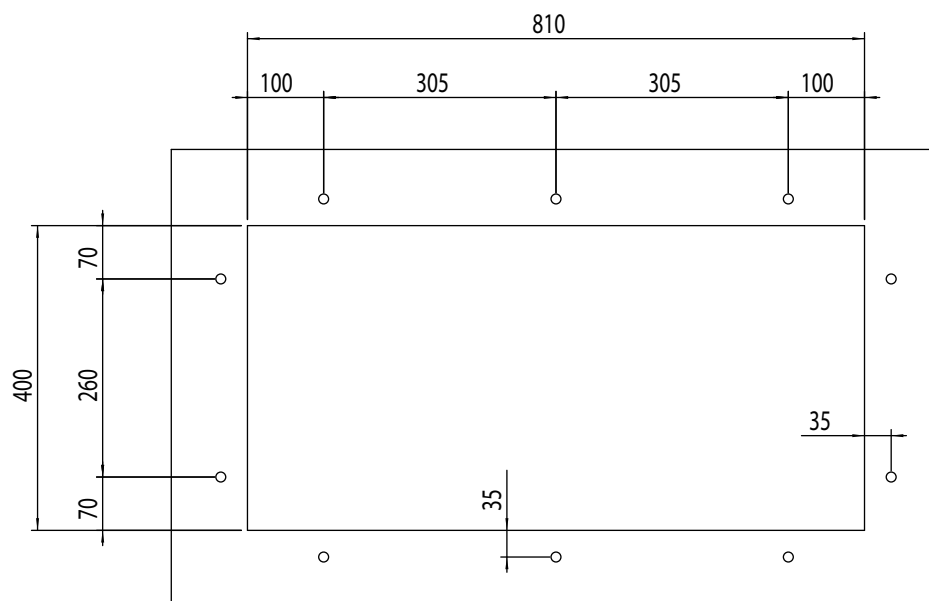

INSTALLAZIONE: Slim

MODELLO: GLAMOUR

86 x 45	Base 900 Foro incasso: 840 x 430	Base 900 Fitting hole: 840 x 430
---------	-------------------------------------	-------------------------------------

INSTALLAZIONE: Sottotop

MODELLO: GLAMOUR

86 x 45	Base 1000 Foro sottotop: 810 x 400	Base 1000 Undertop hole: 810 x 400
---------	---------------------------------------	---------------------------------------

10 fori \varnothing 13 mm
profondità 15 mm
10 holes, each \varnothing 13 mm
depth 15 mm