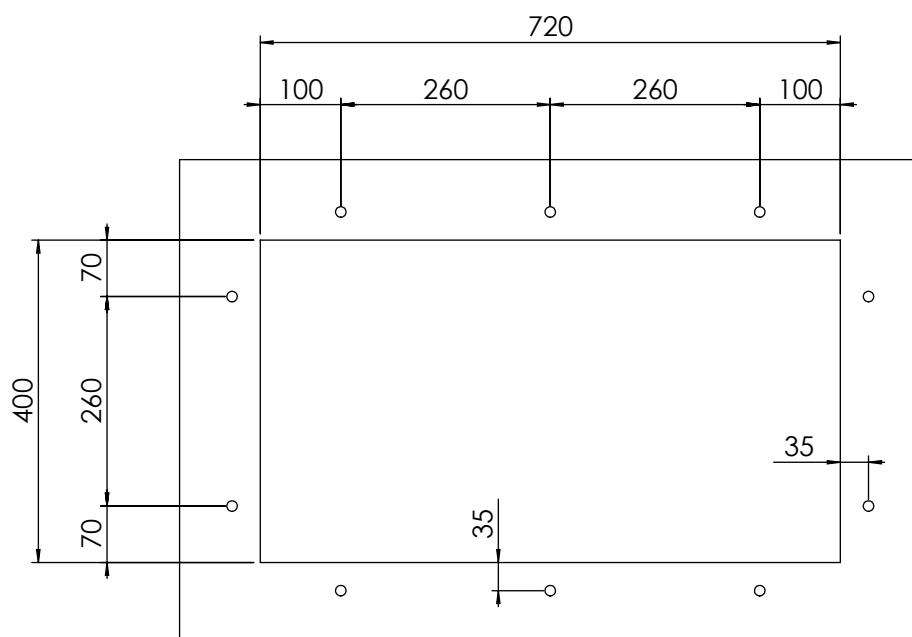

INSTALLAZIONE: Slim

MODELLO: GLAMOUR

77 x 45	Base 800 Foro incasso: 750 x 430	Base 800 Fitting hole: 750 x 430
---------	-------------------------------------	-------------------------------------

INSTALLAZIONE: Sottotop

MODELLO: GLAMOUR

77 x 45	Base 900 Foro sottotop: 720 x 400	Base 900 Undertop hole: 720 x 400
---------	--------------------------------------	--------------------------------------

10 fori \varnothing 13 mm
profondità 15 mm
10 holes, each \varnothing 13 mm
depth 15 mm