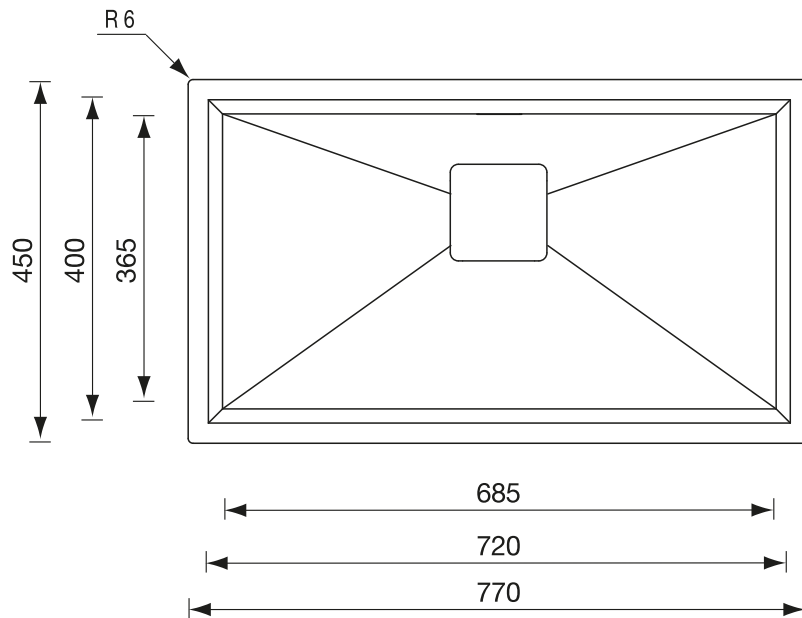

INSTALLAZIONE: Slim

MODELLO: GLAMOUR

77 x 45	Base 800 Foro incasso: 750 x 430	Base 800 Fitting hole: 750 x 430
---------	-------------------------------------	-------------------------------------

INSTALLAZIONE: Sottotop

MODELLO: GLAMOUR

77 x 45	Base 900 Foro sottotop: 720 x 400	Base 900 Undertop hole: 720 x 400
---------	--------------------------------------	--------------------------------------

10 fori \varnothing 13 mm
profondità 15 mm
10 holes, each \varnothing 13 mm
depth 15 mm