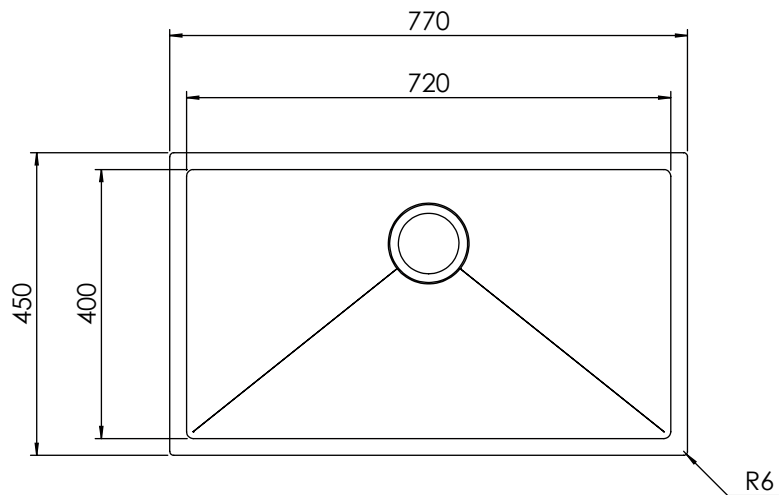

## INSTALLAZIONE: Slim

MODELLO: FILORAGGIATO VINTAGE

77 x 45	Base 800 Foro incasso: 750 x 430	Base 800 Fitting hole: 750 x 430
---------	-------------------------------------	-------------------------------------

## INSTALLAZIONE: Sottotop

MODELLO: FILORAGGIATO VINTAGE

77 x 45	Base 900 Foro sottotop: 720 x 400 R10	Base 900 Undertop hole: 720 x 400 R10
---------	--	--

## INSTALLAZIONE: Filotop

MODELLO: FILORAGGIATO VINTAGE

77 x 45	Base 800 Foro filotop: 750 X 430	Base 800 Filotop hole: 750 X 430
---------	-------------------------------------	-------------------------------------