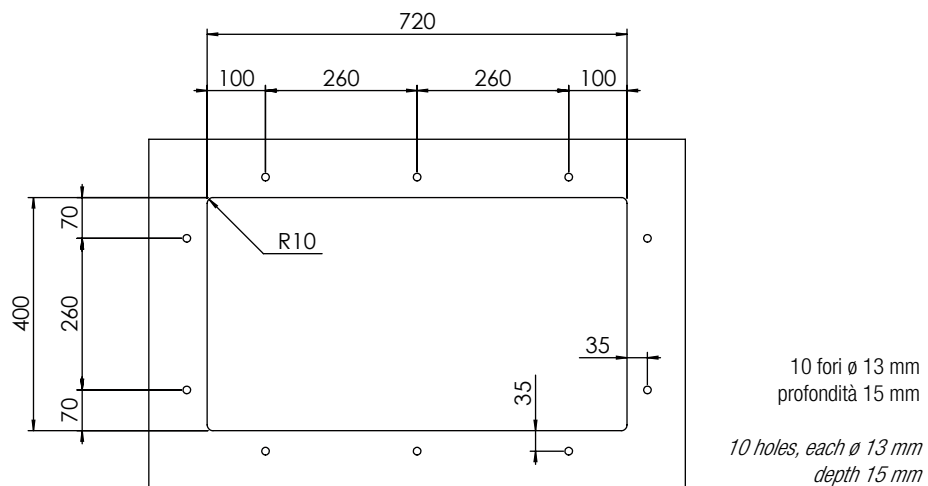

## INSTALLAZIONE: Slim

MODELLO: FILORAGGIATO VINTAGE

77 x 45	Base 800 Foro incasso: 750 x 430	Base 800 Fitting hole: 750 x 430
---------	-------------------------------------	-------------------------------------

## INSTALLAZIONE: Sottotop

MODELLO: FILORAGGIATO VINTAGE

77 x 45	Base 900 Foro sottotop: 720 x 400 R10	Base 900 Undertop hole: 720 x 400 R10
---------	--	--

## INSTALLAZIONE: Filotop

MODELLO: FILORAGGIATO VINTAGE

77 x 45	Base 800 Foro filotop: 750 X 430	Base 800 Filotop hole: 750 X 430
---------	-------------------------------------	-------------------------------------