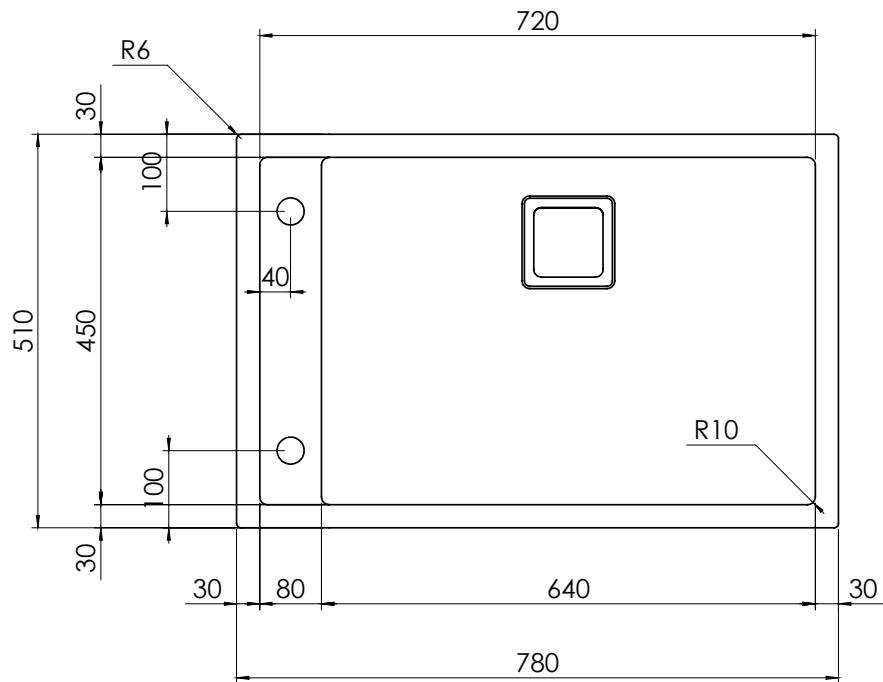

## INSTALLAZIONE: Slim

MODELLO: CALYPSO

78 x 51	Base 800 Foro incasso: 750 x 480	Base 800 Fitting hole: 750 x 480
---------	-------------------------------------	-------------------------------------

## INSTALLAZIONE: Sottotop

MODELLO: CALYPSO

78 x 51	Base 900 Foro sottotop: 720 x 450 R10	Base 900 Fitting hole: 720 x 450 R10
---------	------------------------------------------	-----------------------------------------

10 fori  $\varnothing$  13 mm  
profondità 15 mm  
10 holes, each  $\varnothing$  13 mm  
depth 15 mm