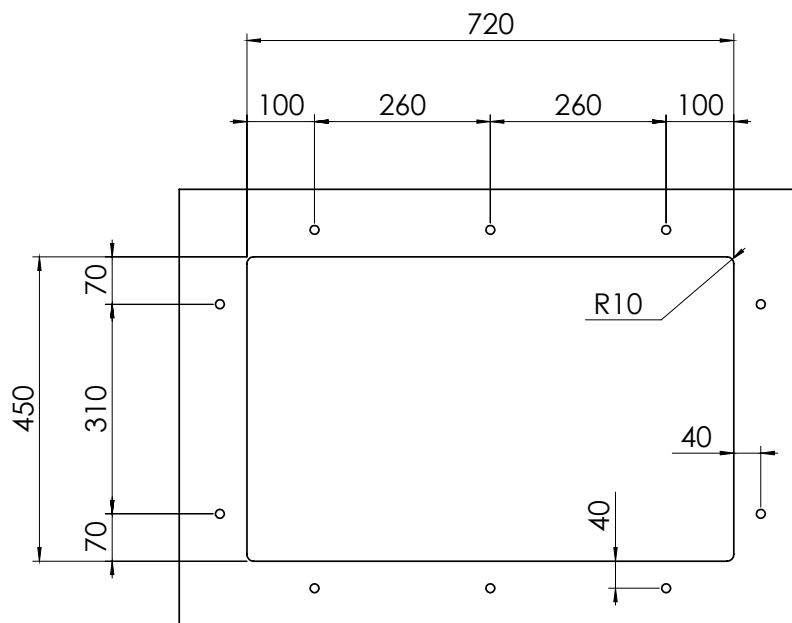

## INSTALLAZIONE: Slim

MODELLO: CALYPSO

78 x 51	Base 800 Foro incasso: 750 x 480	Base 800 Fitting hole: 750 x 480
---------	-------------------------------------	-------------------------------------

## INSTALLAZIONE: Sottotop

MODELLO: CALYPSO

78 x 51	Base 900 Foro sottotop: 720 x 450 R10	Base 900 Fitting hole: 720 x 450 R10
---------	------------------------------------------	-----------------------------------------

10 fori  $\varnothing$  13 mm  
profondità 15 mm  
10 holes, each  $\varnothing$  13 mm  
depth 15 mm