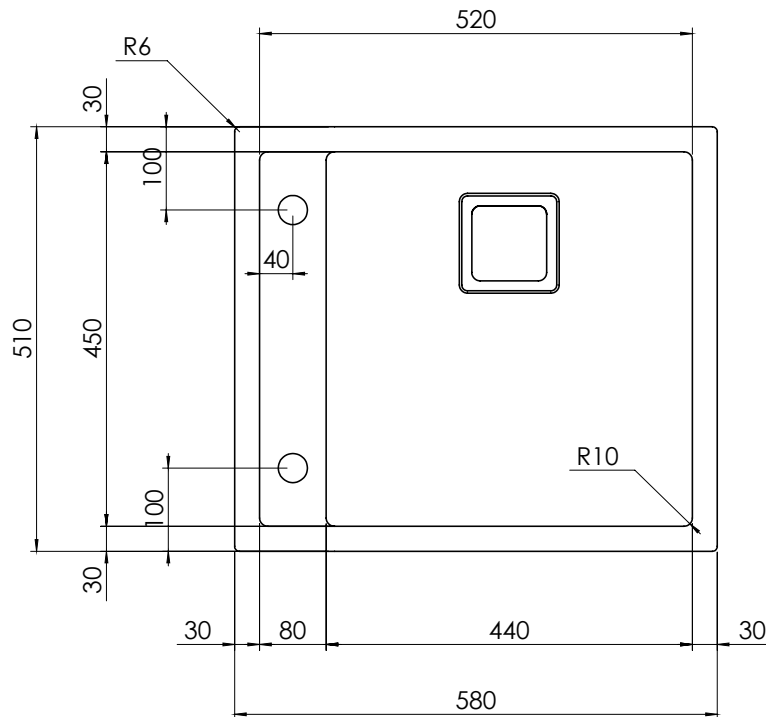

INSTALLAZIONE: Slim

MODELLO: CALYPSO

58 x 51	Base 600 Foro incasso: 550 x 480	Base 600 Fitting hole: 550 x 480
---------	-------------------------------------	-------------------------------------

INSTALLAZIONE: Sottotop

MODELLO: CALYPSO

58 x 51	Base 800 Foro sottotop: 520 x 450 R10	Base 800 Fitting hole: 520 x 450 R10
---------	--	---

8 fori \varnothing 13 mm
profondità 15 mm

8 holes, each \varnothing 13 mm
depth 15 mm