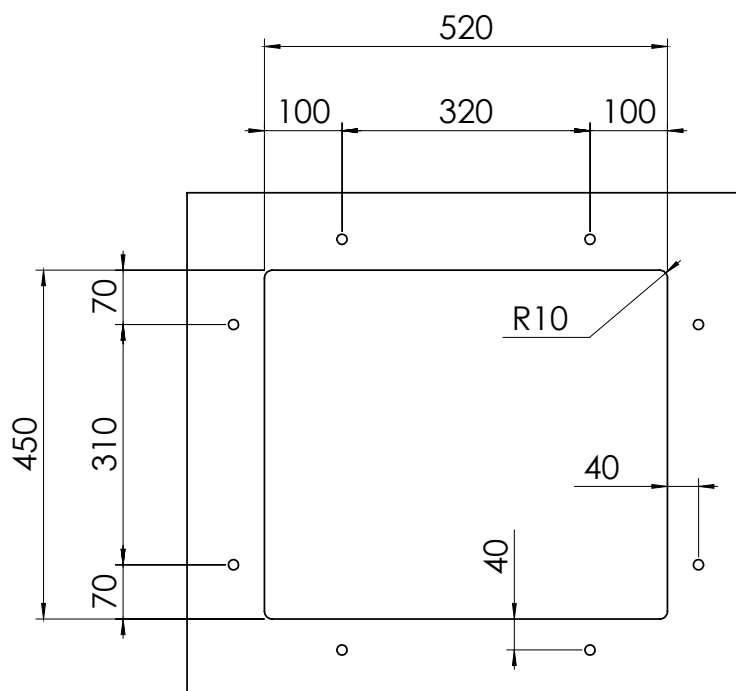

INSTALLAZIONE: Slim

MODELLO: CALYPSO

58 x 51	Base 600 Foro incasso: 550 x 480	Base 600 Fitting hole: 550 x 480
---------	-------------------------------------	-------------------------------------

INSTALLAZIONE: Sottotop

MODELLO: CALYPSO

58 x 51	Base 800 Foro sottotop: 520 x 450 R10	Base 800 Fitting hole: 520 x 450 R10
---------	--	---

8 fori \varnothing 13 mm
profondità 15 mm

8 holes, each \varnothing 13 mm
depth 15 mm