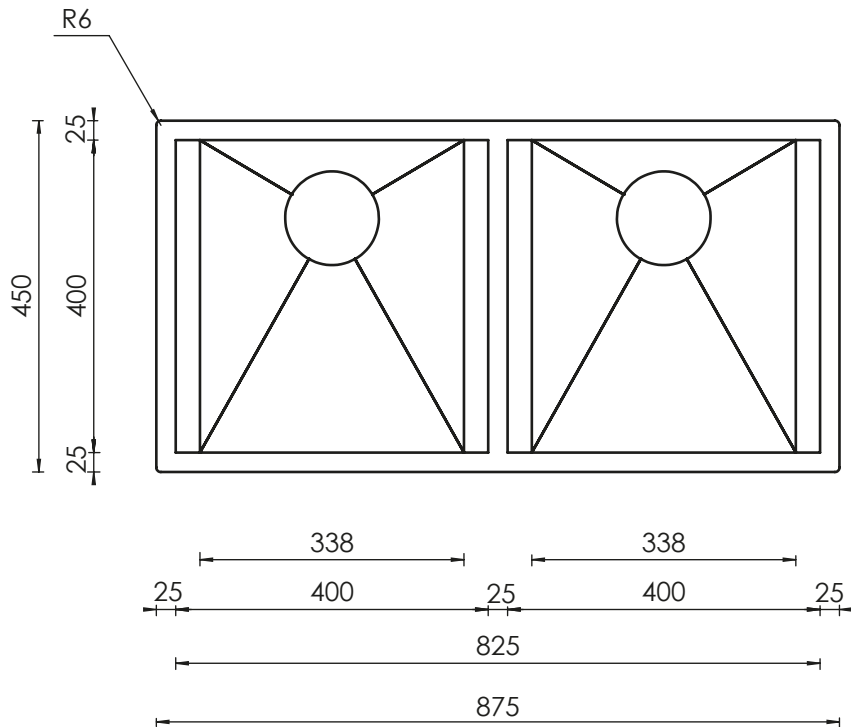

INSTALLAZIONE: Slim

MODELLO: FOCUS

87.5 x 45 2V	Base 900 Foro incasso: 855 x 430	Base 900 Fitting hole: 855 x 430
--------------	-------------------------------------	-------------------------------------

INSTALLAZIONE: Sottotop

MODELLO: FOCUS

87.5 x 45	Base 1000 Foro sottotop: 825 x 400	Base 1000 Undertop hole: 825 x 400
-----------	---------------------------------------	---------------------------------------