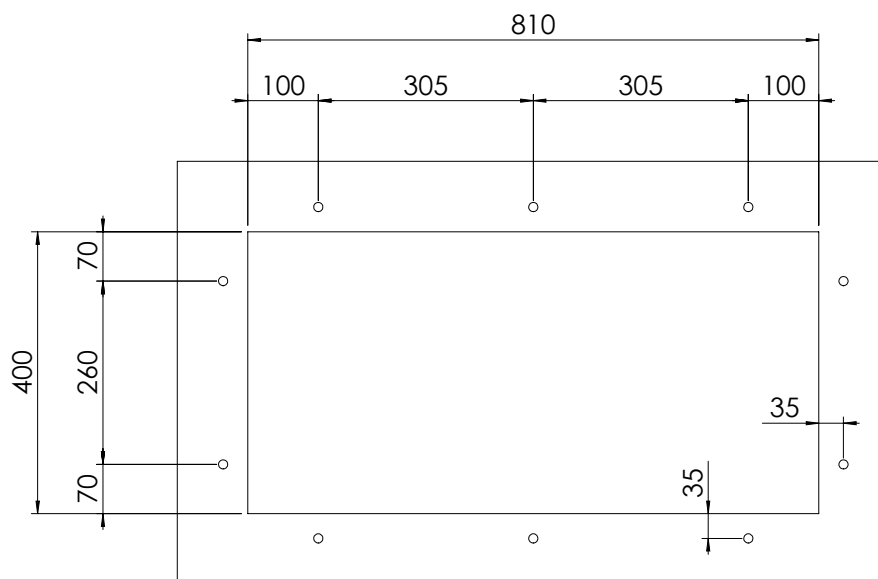

INSTALLAZIONE: Slim

MODELLO: FOCUS

86 x 45	Base 900 Foro incasso: 840 x 430	Base 900 Fitting hole: 840 x 430
---------	-------------------------------------	-------------------------------------

INSTALLAZIONE: Sottotop

MODELLO: FOCUS

86 x 45	Base 1000 Foro sottotop: 810 x 400	Base 1000 Fitting hole: 810 x 400
---------	---------------------------------------	--------------------------------------

10 fori \varnothing 13 mm
profondità 15 mm

10 holes, each \varnothing 13 mm
depth 15 mm