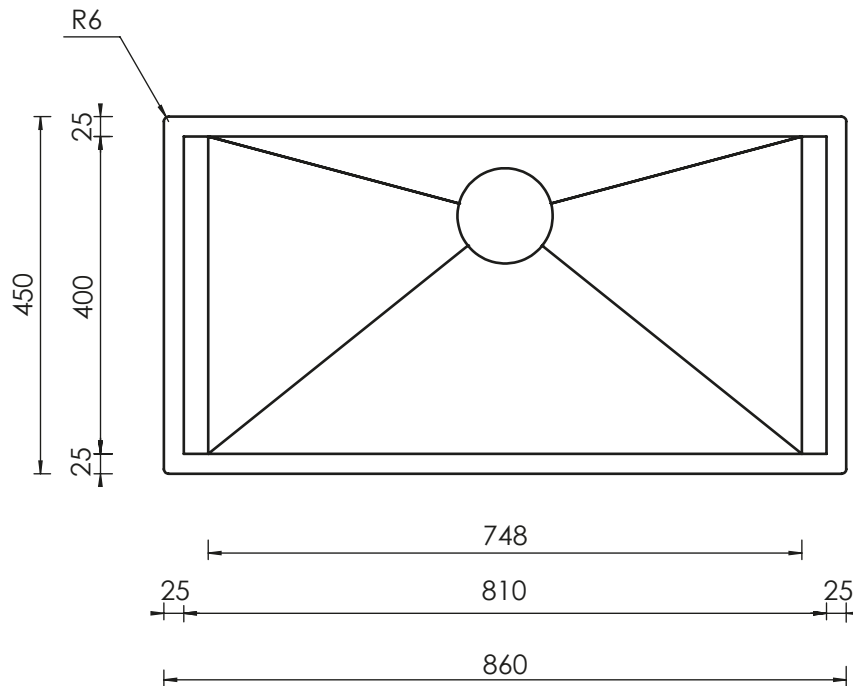

INSTALLAZIONE: Slim

MODELLO: FOCUS

86 x 45	Base 900 Foro incasso: 840 x 430	Base 900 Fitting hole: 840 x 430
---------	-------------------------------------	-------------------------------------

INSTALLAZIONE: Sottotop

MODELLO: FOCUS

86 x 45	Base 1000 Foro sottotop: 810 x 400	Base 1000 Fitting hole: 810 x 400
---------	---------------------------------------	--------------------------------------

10 fori \varnothing 13 mm
profondità 15 mm

10 holes, each \varnothing 13 mm
depth 15 mm