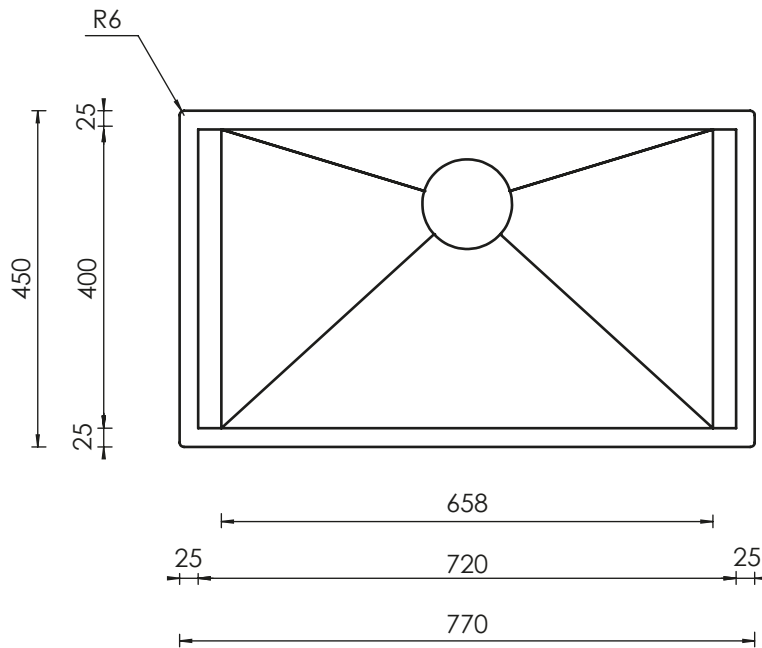

INSTALLAZIONE: Slim

MODELLO: FOCUS

77 x 45	Base 800 Foro incasso: 750 x 430	Base 800 Fitting hole: 750 x 430
---------	-------------------------------------	-------------------------------------

INSTALLAZIONE: Sottotop

MODELLO: FOCUS

77 x 45	Base 900 Foro sottotop: 720 x 400	Base 900 Fitting hole: 720 x 400
---------	--------------------------------------	-------------------------------------

10 fori \varnothing 13 mm
profondità 15 mm

10 holes, each \varnothing 13 mm
depth 15 mm