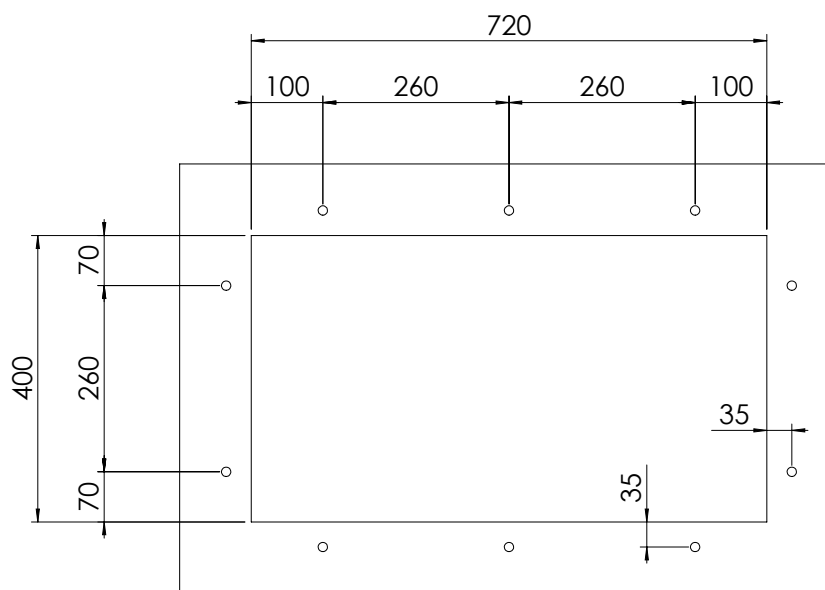

INSTALLAZIONE: Slim

MODELLO: FOCUS

77 x 45	Base 800 Foro incasso: 750 x 430	Base 800 Fitting hole: 750 x 430
---------	-------------------------------------	-------------------------------------

INSTALLAZIONE: Sottotop

MODELLO: FOCUS

77 x 45	Base 900 Foro sottotop: 720 x 400	Base 900 Fitting hole: 720 x 400
---------	--------------------------------------	-------------------------------------

10 fori \varnothing 13 mm
profondità 15 mm

10 holes, each \varnothing 13 mm
depth 15 mm