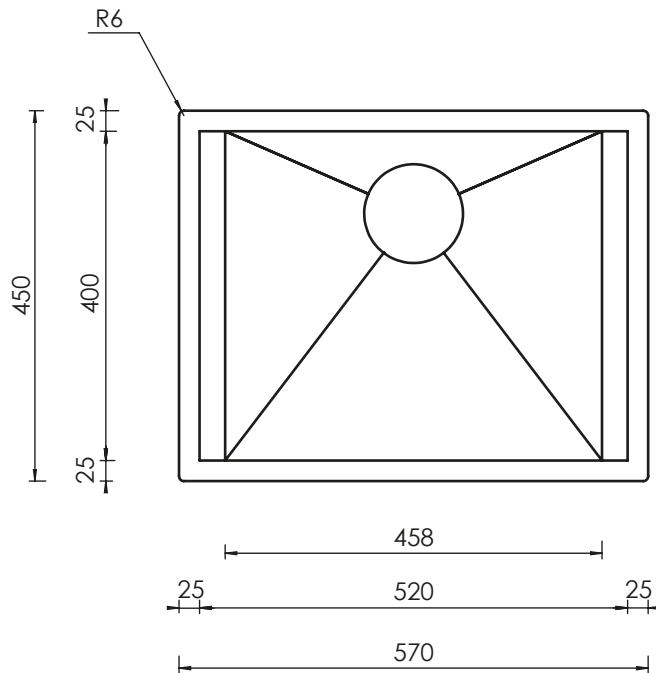

## INSTALLAZIONE: Slim

MODELLO: FOCUS

57 x 45	Base 600 Foro incasso: 550 x 430	Base 600 Fitting hole: 550 x 430
---------	-------------------------------------	-------------------------------------

## INSTALLAZIONE: Sottotop

MODELLO: FOCUS

57 x 45	Base 800 Foro sottotop: 520 x 400	Base 800 Undertop hole: 520 x 400
---------	--------------------------------------	--------------------------------------

8 fori  $\varnothing$  13 mm  
profondità 15 mm  
8 holes, each  $\varnothing$  13 mm  
depth 15 mm