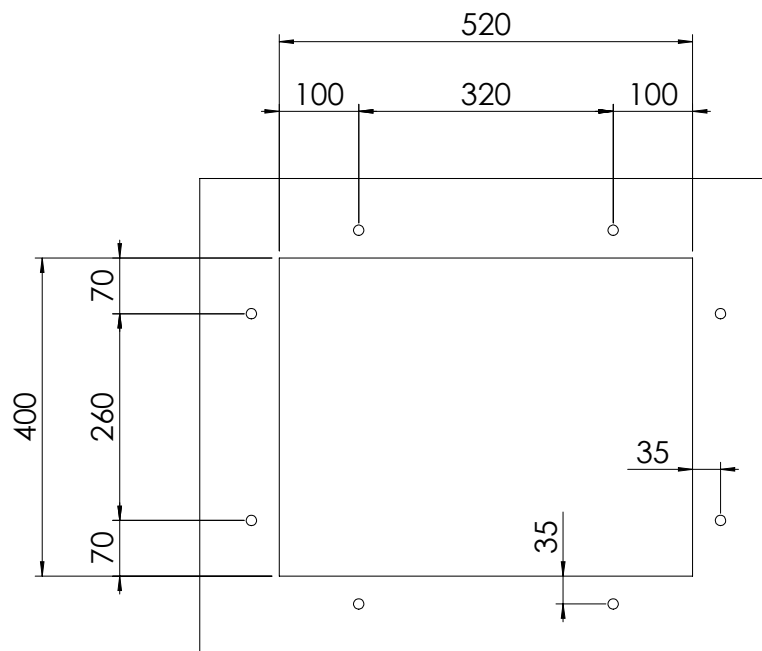

## INSTALLAZIONE: Slim

MODELLO: FOCUS

57 x 45	Base 600 Foro incasso: 550 x 430	Base 600 Fitting hole: 550 x 430
---------	-------------------------------------	-------------------------------------

## INSTALLAZIONE: Sottotop

MODELLO: FOCUS

57 x 45	Base 800 Foro sottotop: 520 x 400	Base 800 Undertop hole: 520 x 400
---------	--------------------------------------	--------------------------------------

8 fori  $\varnothing$  13 mm  
profondità 15 mm  
8 holes, each  $\varnothing$  13 mm  
depth 15 mm