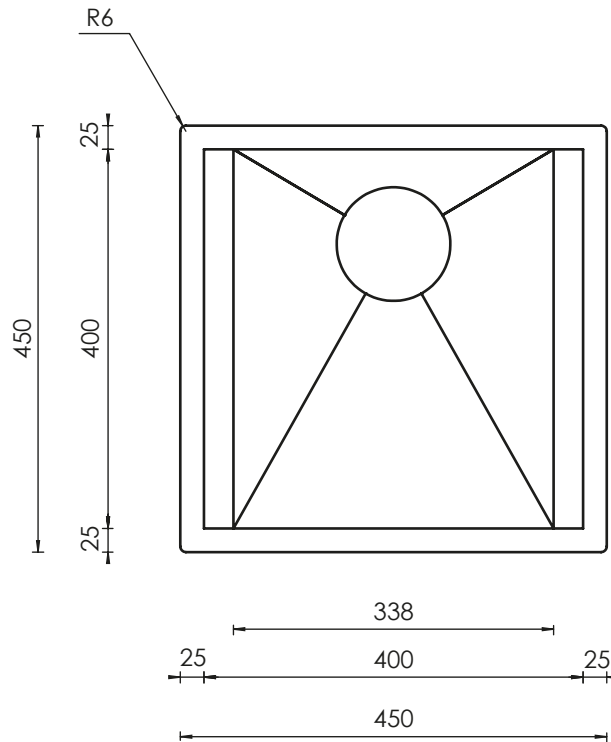

INSTALLAZIONE: Slim

MODELLO: FOCUS

45 x 45	Base 500 Foro incasso: 430 x 430	Base 500 Fitting hole: 430 x 430
---------	-------------------------------------	-------------------------------------

INSTALLAZIONE: Sottotop

MODELLO: FOCUS

45 x 45	Base 600 Foro sottotop: 400 x 400	Base 600 Undertop hole: 400 x 400
---------	--------------------------------------	--------------------------------------

8 fori \varnothing 13 mm
profondità 15 mm
8 holes, each \varnothing 13 mm
depth 15 mm