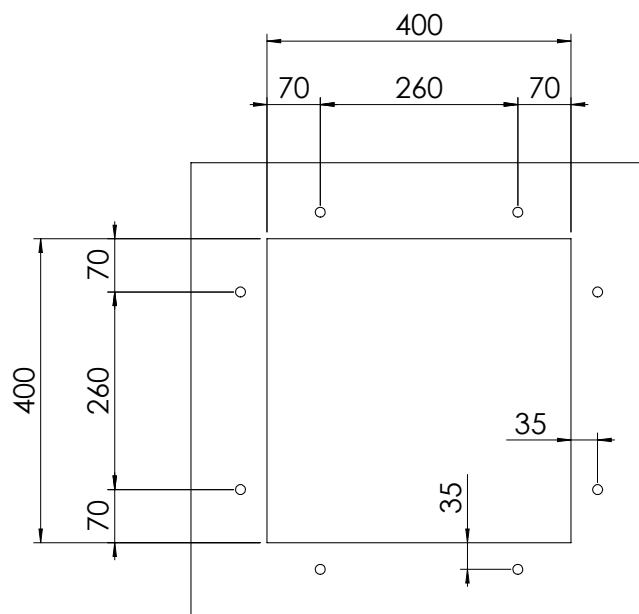

INSTALLAZIONE: Slim

MODELLO: FOCUS

45 x 45	Base 500 Foro incasso: 430 x 430	Base 500 Fitting hole: 430 x 430
---------	-------------------------------------	-------------------------------------

INSTALLAZIONE: Sottotop

MODELLO: FOCUS

45 x 45	Base 600 Foro sottotop: 400 x 400	Base 600 Undertop hole: 400 x 400
---------	--------------------------------------	--------------------------------------

8 fori \varnothing 13 mm
profondità 15 mm
8 holes, each \varnothing 13 mm
depth 15 mm