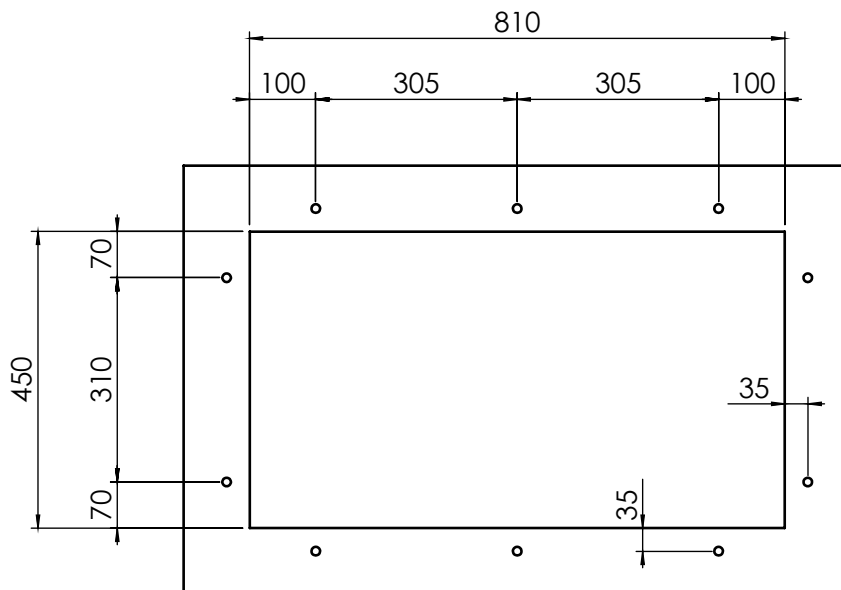

INSTALLAZIONE: Slim

MODELLO: ARIEL

86 x 50 2V	Base 900 Foro incasso: 840 x 480	Base 900 Fitting hole: 840 x 480
------------	-------------------------------------	-------------------------------------

INSTALLAZIONE: Sottotop

MODELLO: ARIEL

86 x 50 2V	Base 1000 Foro sottotop: 810 x 450	Base 1000 Fitting hole: 810 x 450
------------	---------------------------------------	--------------------------------------

10 fori \varnothing 13 mm
profondità 15 mm
10 holes, each \varnothing 13 mm
depth 15 mm