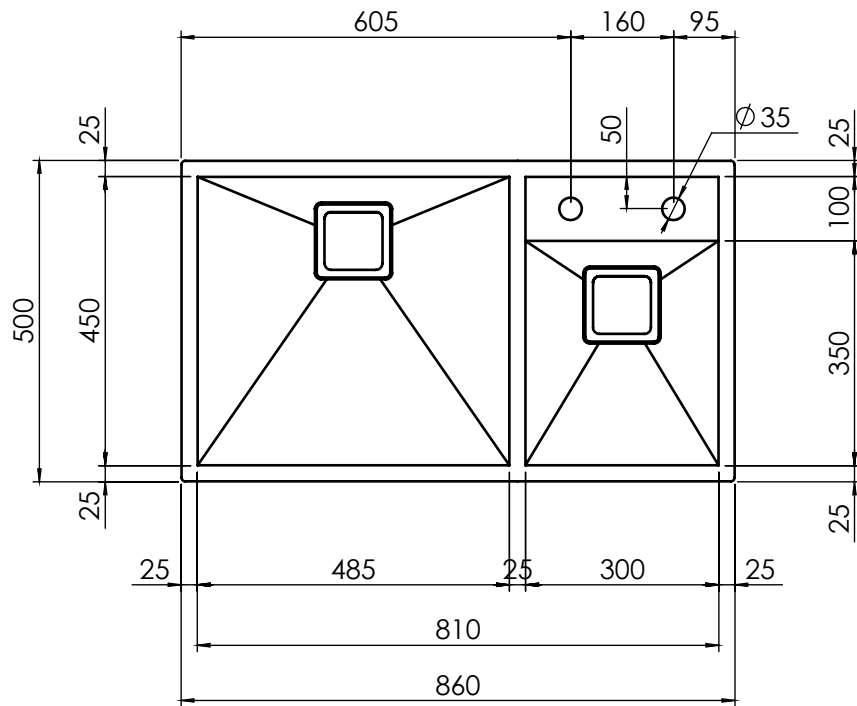

INSTALLAZIONE: Slim

MODELLO: ARIEL

86 x 50 2V	Base 900 Foro incasso: 840 x 480	Base 900 Fitting hole: 840 x 480
------------	-------------------------------------	-------------------------------------

INSTALLAZIONE: Sottotop

MODELLO: ARIEL

86 x 50 2V	Base 1000 Foro sottotop: 810 x 450	Base 1000 Fitting hole: 810 x 450
------------	---------------------------------------	--------------------------------------

10 fori \varnothing 13 mm
profondità 15 mm
10 holes, each \varnothing 13 mm
depth 15 mm