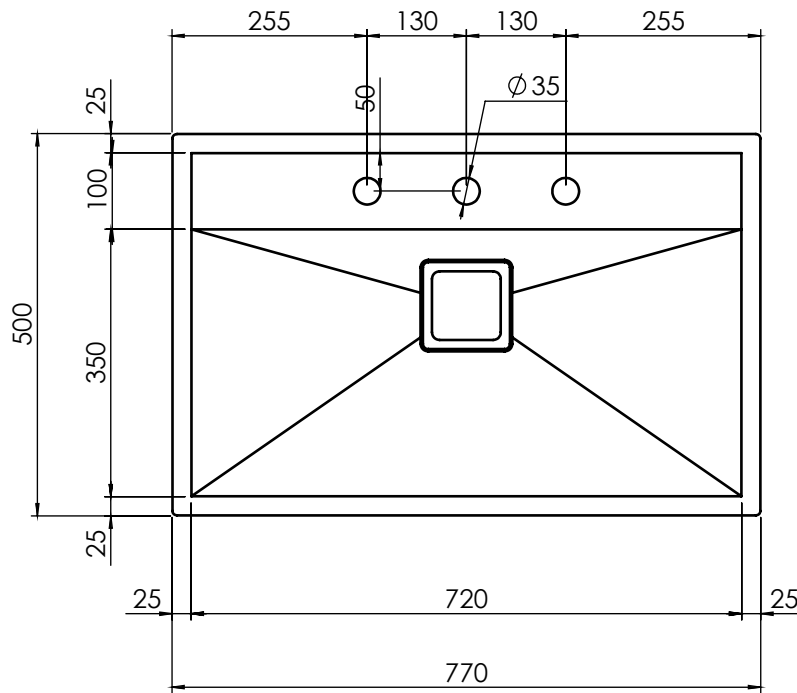

## INSTALLAZIONE: Slim

MODELLO: ARIEL

77 x 50	Base 800 Foro incasso: 750 x 480	Base 800 Fitting hole: 750 x 480
---------	-------------------------------------	-------------------------------------

## INSTALLAZIONE: Sottotop

MODELLO: ARIEL

77 x 50	Base 900 Foro sottotop: 720 x 450	Base 900 Fitting hole: 720 x 450
---------	--------------------------------------	-------------------------------------

10 fori  $\varnothing 13$  mm  
profondità 15 mm

10 holes, each  $\varnothing 13$  mm  
depth 15 mm