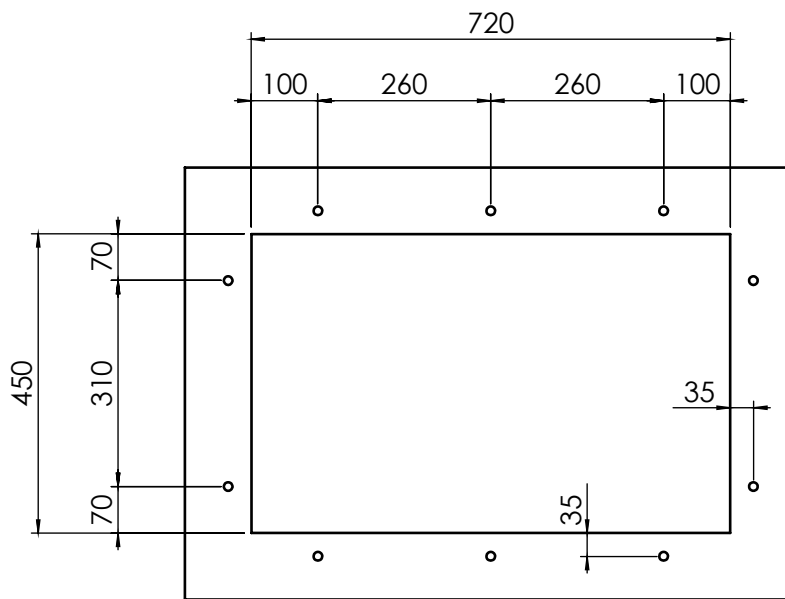

## INSTALLAZIONE: Slim

MODELLO: ARIEL

77 x 50	Base 800 Foro incasso: 750 x 480	Base 800 Fitting hole: 750 x 480
---------	-------------------------------------	-------------------------------------

## INSTALLAZIONE: Sottotop

MODELLO: ARIEL

77 x 50	Base 900 Foro sottotop: 720 x 450	Base 900 Fitting hole: 720 x 450
---------	--------------------------------------	-------------------------------------

10 fori  $\varnothing 13$  mm  
profondità 15 mm

10 holes, each  $\varnothing 13$  mm  
depth 15 mm