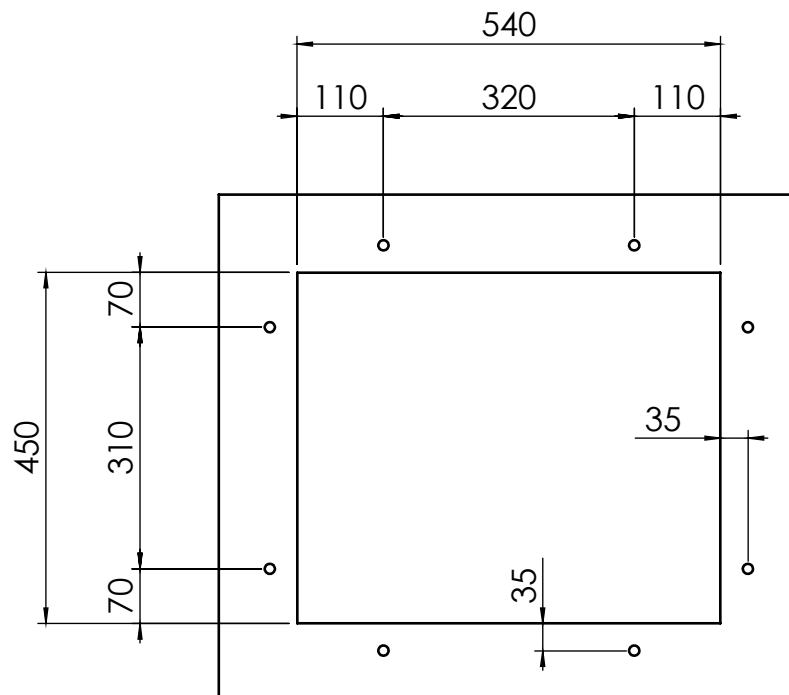

INSTALLAZIONE: Slim

MODELLO: ARIEL

59 x 50	Base 800 Foro incasso: 570 x 480	Base 800 Fitting hole: 570 x 480
---------	-------------------------------------	-------------------------------------

INSTALLAZIONE: Sottotop

MODELLO: ARIEL

59 x 50	Base 800 Foro sottotop: 540 x 450	Base 800 Fitting hole: 540 x 450
---------	--------------------------------------	-------------------------------------

8 fori \varnothing 13 mm
profondità 15 mm

8 holes, each \varnothing 13 mm
depth 15 mm