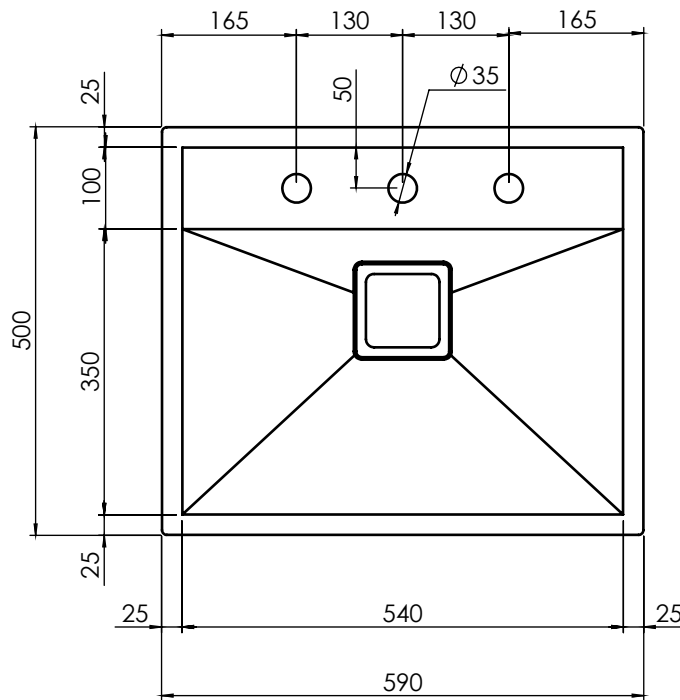

INSTALLAZIONE: Slim

MODELLO: ARIEL

59 x 50	Base 800 Foro incasso: 570 x 480	Base 800 Fitting hole: 570 x 480
---------	-------------------------------------	-------------------------------------

INSTALLAZIONE: Sottotop

MODELLO: ARIEL

59 x 50	Base 800 Foro sottotop: 540 x 450	Base 800 Fitting hole: 540 x 450
---------	--------------------------------------	-------------------------------------

8 fori \varnothing 13 mm
profondità 15 mm

8 holes, each \varnothing 13 mm
depth 15 mm