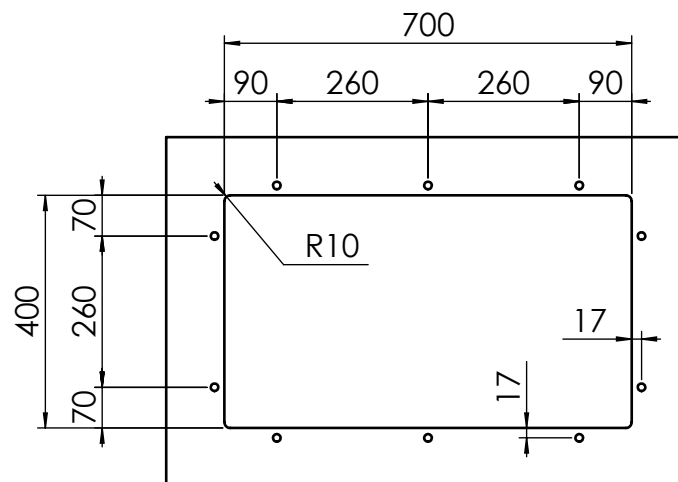

INSTALLAZIONE: Slim

MODELLO: QUBICA

| | | |
|---------|-------------------------------------|-------------------------------------|
| 74 x 44 | Base 800 Foro incasso: 730 x 430 | Base 800 Fitting hole: 730 x 430 |
|---------|-------------------------------------|-------------------------------------|

INSTALLAZIONE: Sottotop undertop

MODELLO: QUBICA

| | | |
|---------|--|---|
| 74 x 44 | Base 800 Foro sottotop: 700 x 400 R10 | Base 800 Fitting hole: 700 x 400 R10 |
|---------|--|---|

10 fori \varnothing 13 mm
profondità 15 mm
10 holes, each \varnothing 13 mm
depth 15 mm