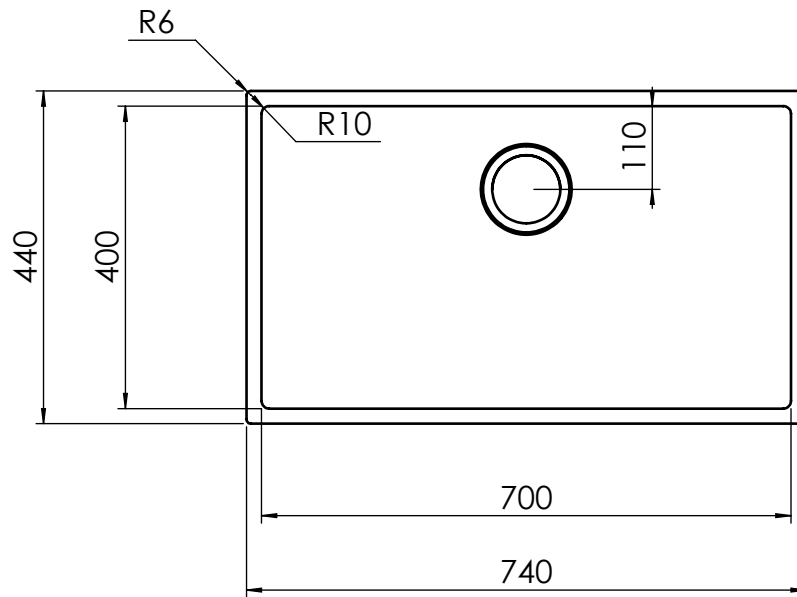

INSTALLAZIONE: Slim

MODELLO: QUBICA

| | | |
|---------|-------------------------------------|-------------------------------------|
| 74 x 44 | Base 800 Foro incasso: 730 x 430 | Base 800 Fitting hole: 730 x 430 |
|---------|-------------------------------------|-------------------------------------|

INSTALLAZIONE: Sottotop undertop

MODELLO: QUBICA

| | | |
|---------|--|---|
| 74 x 44 | Base 800 Foro sottotop: 700 x 400 R10 | Base 800 Fitting hole: 700 x 400 R10 |
|---------|--|---|

10 fori \varnothing 13 mm
profondità 15 mm
10 holes, each \varnothing 13 mm
depth 15 mm