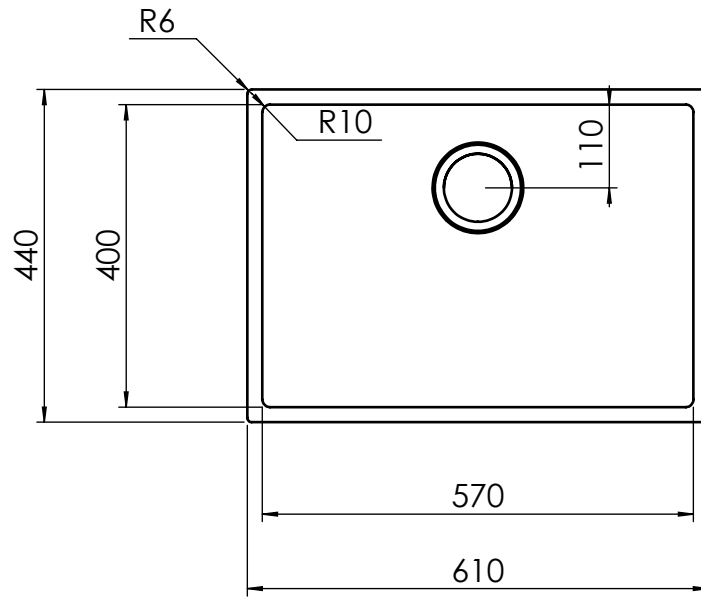

INSTALLAZIONE: Slim

MODELLO: QUBICA

61 x 44	Base 700 Foro incasso: 600 x 430	Base 700 Fitting hole: 600 x 430
---------	-------------------------------------	-------------------------------------

INSTALLAZIONE: Sottotop undertop

MODELLO: QUBICA

61 x 44	Base 700 Foro sottotop: 570 x 400 R10	Base 700 Fitting hole: 570 x 400 R10
---------	--	---

8 fori \varnothing 13 mm
profondità 15 mm
*8 holes, each \varnothing 13 mm
depth 15 mm*