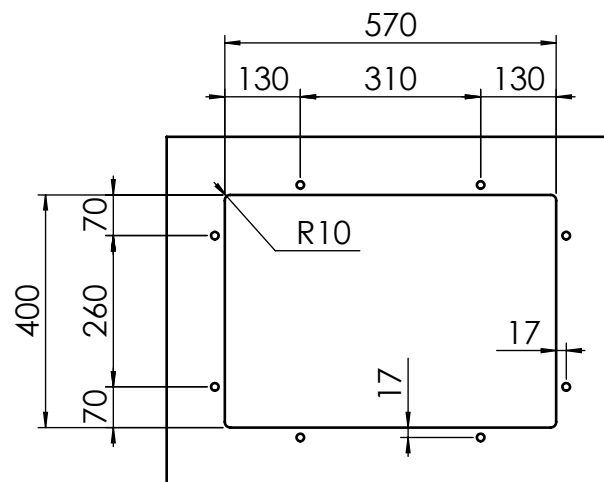

INSTALLAZIONE: Slim

MODELLO: QUBICA

61 x 44	Base 700 Foro incasso: 600 x 430	Base 700 Fitting hole: 600 x 430
---------	-------------------------------------	-------------------------------------

INSTALLAZIONE: Sottotop undertop

MODELLO: QUBICA

61 x 44	Base 700 Foro sottotop: 570 x 400 R10	Base 700 Fitting hole: 570 x 400 R10
---------	--	---

8 fori \varnothing 13 mm
profondità 15 mm
*8 holes, each \varnothing 13 mm
depth 15 mm*