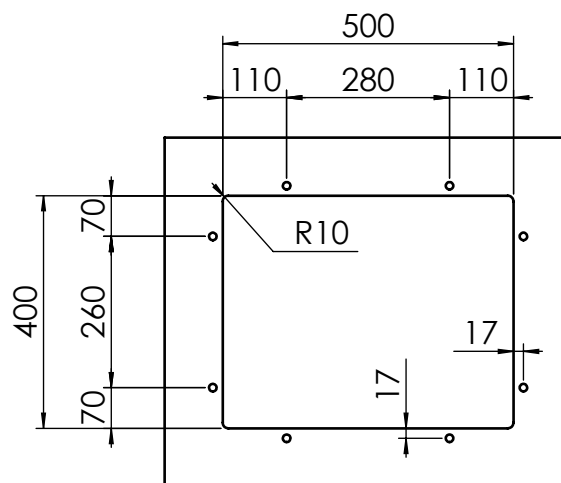

INSTALLAZIONE: Slim

MODELLO: QUBICA

54 x 44	Base 600 Foro incasso: 530 x 430	Base 600 Fitting hole: 530 x 430
---------	-------------------------------------	-------------------------------------

INSTALLAZIONE: Sottotop undertop

MODELLO: QUBICA

54 x 44	Base 600 Foro sottotop: 500 x 400 R10	Base 600 Fitting hole: 500 x 400 R10
---------	--	---

8 fori \varnothing 13 mm
profondità 15 mm
8 holes, each \varnothing 13 mm
depth 15 mm