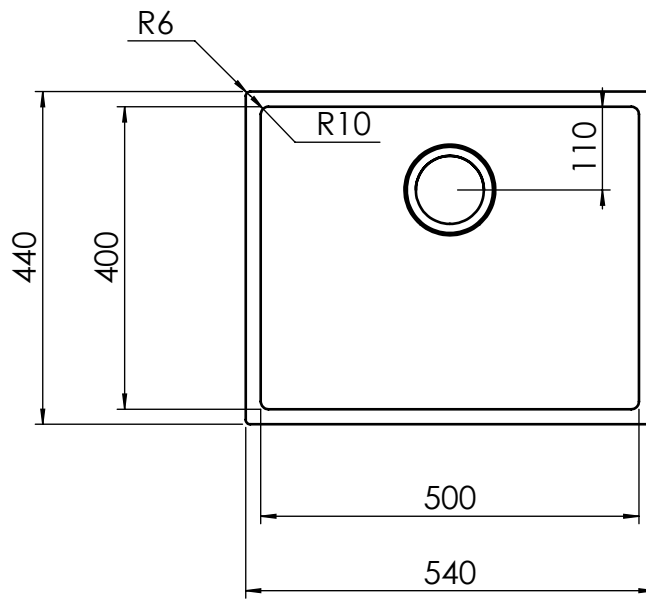

INSTALLAZIONE: Slim

MODELLO: QUBICA

54 x 44	Base 600 Foro incasso: 530 x 430	Base 600 Fitting hole: 530 x 430
---------	-------------------------------------	-------------------------------------

INSTALLAZIONE: Sottotop undertop

MODELLO: QUBICA

54 x 44	Base 600 Foro sottotop: 500 x 400 R10	Base 600 Fitting hole: 500 x 400 R10
---------	--	---

8 fori \varnothing 13 mm
profondità 15 mm
8 holes, each \varnothing 13 mm
depth 15 mm