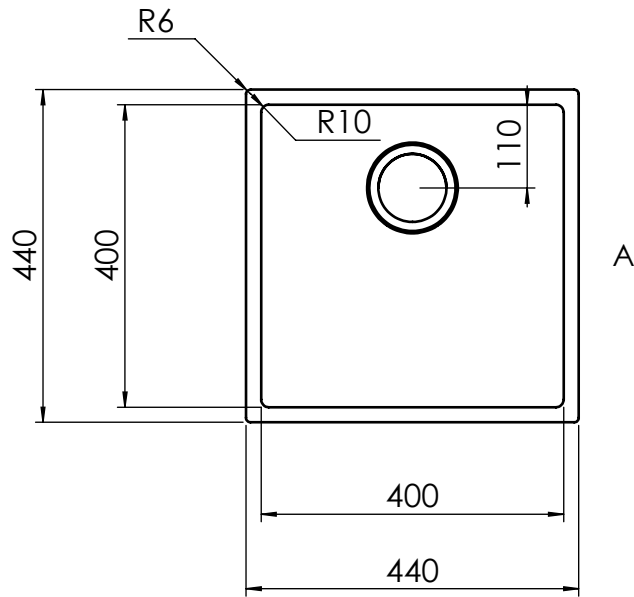

INSTALLAZIONE: Slim

MODELLO: QUBICA

44 x 44	Base 500 Foro incasso: 430 x 430	Base 500 Fitting hole: 430 x 430
---------	-------------------------------------	-------------------------------------

INSTALLAZIONE: Sottotop undertop

MODELLO: QUBICA

44 x 44	Base 500 Foro sottotop: 400 x 400 R10	Base 500 Fitting hole: 400 x 400 R10
---------	--	---

8 fori \varnothing 13 mm
profondità 15 mm
8 holes, each \varnothing 13 mm
depth 15 mm