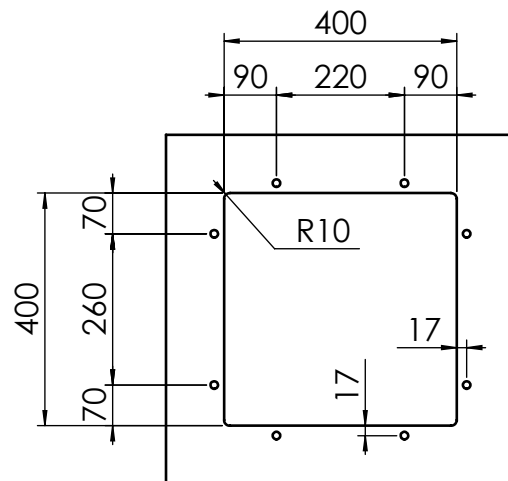

INSTALLAZIONE: Slim

MODELLO: QUBICA

44 x 44	Base 500 Foro incasso: 430 x 430	Base 500 Fitting hole: 430 x 430
---------	-------------------------------------	-------------------------------------

INSTALLAZIONE: Sottotop undertop

MODELLO: QUBICA

44 x 44	Base 500 Foro sottotop: 400 x 400 R10	Base 500 Fitting hole: 400 x 400 R10
---------	--	---

8 fori \varnothing 13 mm
profondità 15 mm
8 holes, each \varnothing 13 mm
depth 15 mm