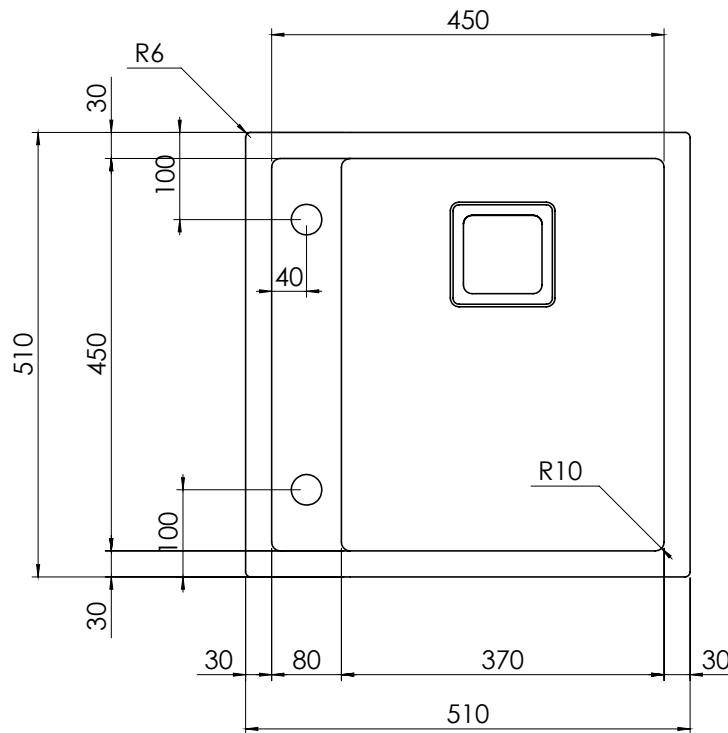

INSTALLAZIONE: Slim

MODELLO: CALYPSO

51 x 51	Base 600 Foro incasso: 480 x 480	Base 600 Fitting hole: 480 x 480
---------	-------------------------------------	-------------------------------------

INSTALLAZIONE: Sottotop

MODELLO: CALYPSO

51 x 51	Base 600 Foro sottotop: 450 x 450 R10	Base 600 Fitting hole: 450 x 450 R10
---------	--	---

8 fori \varnothing 13 mm
profondità 15 mm

8 holes, each \varnothing 13 mm
depth 15 mm