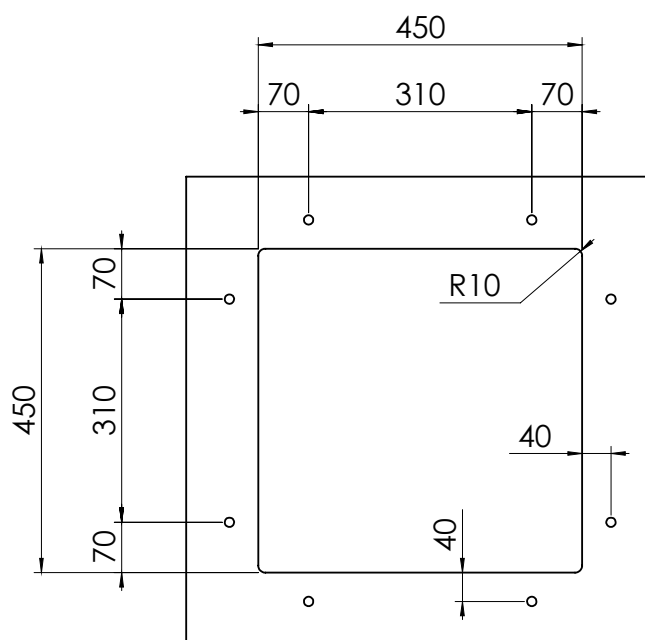

INSTALLAZIONE: Slim

MODELLO: CALYPSO

51 x 51	Base 600 Foro incasso: 480 x 480	Base 600 Fitting hole: 480 x 480
---------	-------------------------------------	-------------------------------------

INSTALLAZIONE: Sottotop

MODELLO: CALYPSO

51 x 51	Base 600 Foro sottotop: 450 x 450 R10	Base 600 Fitting hole: 450 x 450 R10
---------	--	---

8 fori \varnothing 13 mm
profondità 15 mm

8 holes, each \varnothing 13 mm
depth 15 mm